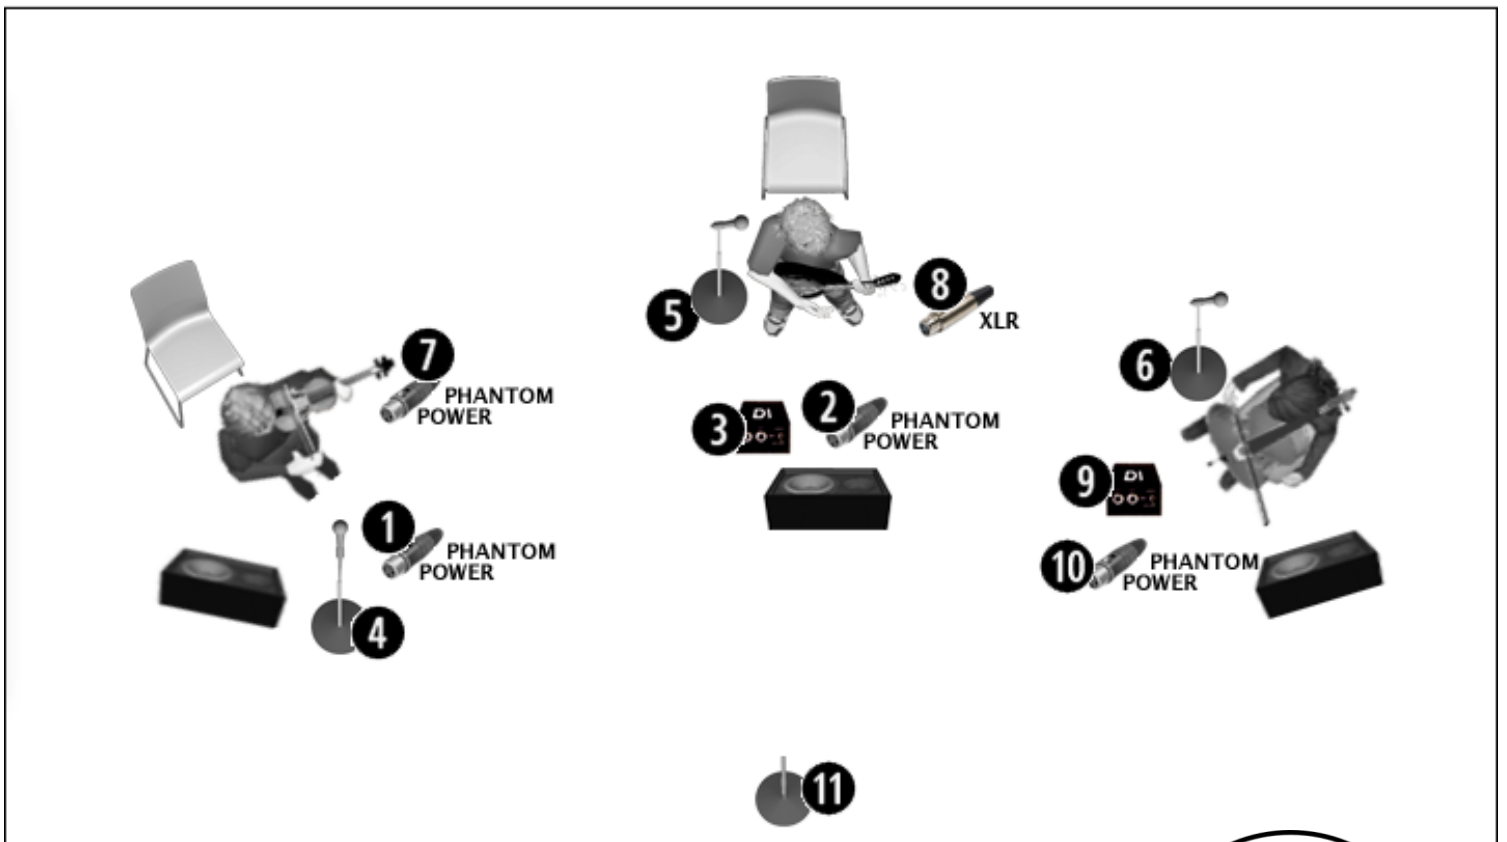

DEVIS TECHNIQUE

- Console possédant du **PHANTOM POWER**
- 11 XLR
- 2 D.I.
- 3 micros SM58, avec pied de micro
- 1 micro SM57, avec un mini pied de micro
- 11 entrées à la console
- 3 moniteurs
- 3 chaises droites, sans bras
- 1 barre d'alimentation électrique

* Pour le bon déroulement du test de son, veuillez **respecter le plan de scène à la lettre**.

Merci

* En cas de problème, veuillez contacter **Thierry Clouette** au **1-514-917-0281**

1. pied Éli	XLR
2. Pied Thierry	XLR
3. Stomp box	D.I.
4. Vocal Éli	SM58
5. Vocal Thierry	SM58
6. Vocal Lili	SM58
7. Violon	XLR
8. Bouzouki	XLR
9. Cello	D.I.

10. Cello	XLR
11. Gigue	SM57